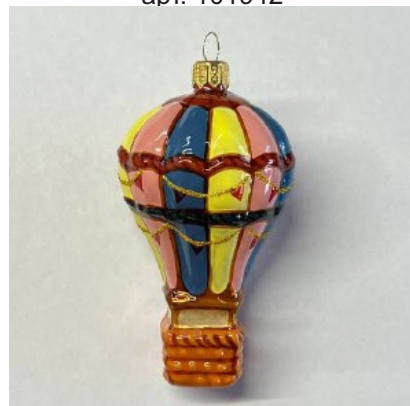

Серия: Формовая игрушка

«Сашенька Саничкин»
арт. 102053

«Лакомка Пряня»
арт. 101853

«Ваня Саничкин»
арт. 102142

«Лакомка»
арт. 101678

Размер игрушек (без учета нацепки):
Мальчик 95x42 мм
Девочка 84x50 мм

Серия: Формовая игрушка

Телевизор «В гостях у сказки»
арт. 101942

Телевизор «Голубой огонёк»
арт. 102070

Воздушный шар «Мечта»
арт. 102151

Размер игрушек (без учета нацепки):
Длина 75 мм
Ширина 57 мм
Высота 65 мм

Размер игрушек (без учета нацепки):
Ширина 50 мм
Высота 90 мм